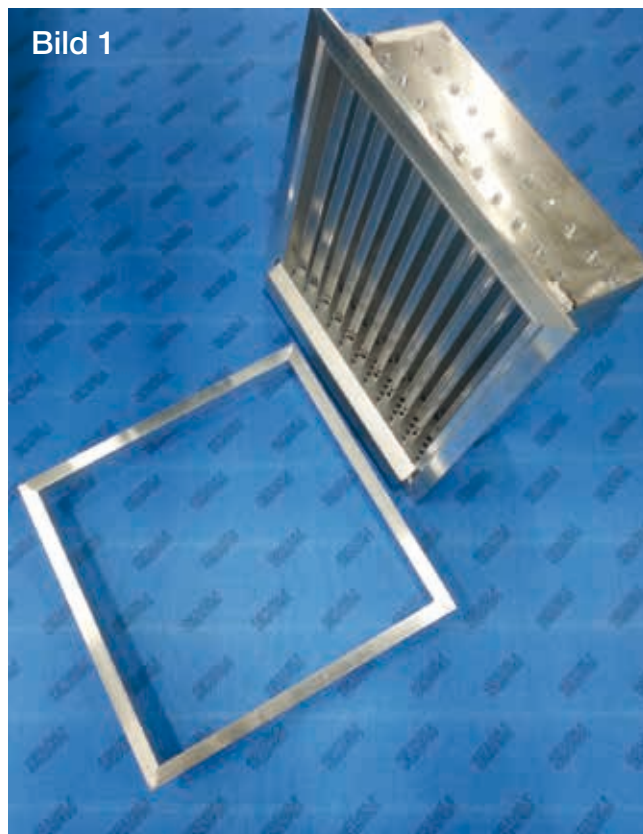

2019-02-21

BRYV levereras med standard monteringsram, se bild 1. Alternativ monteringsram finns som tillval, typ inmurningsram eller special.

Ramen monteras i väggkonstruktionen med lämpligt förband.

Gallret monteras i ramen och skruvas alternativt nitas fast i ramen, se bild 2.