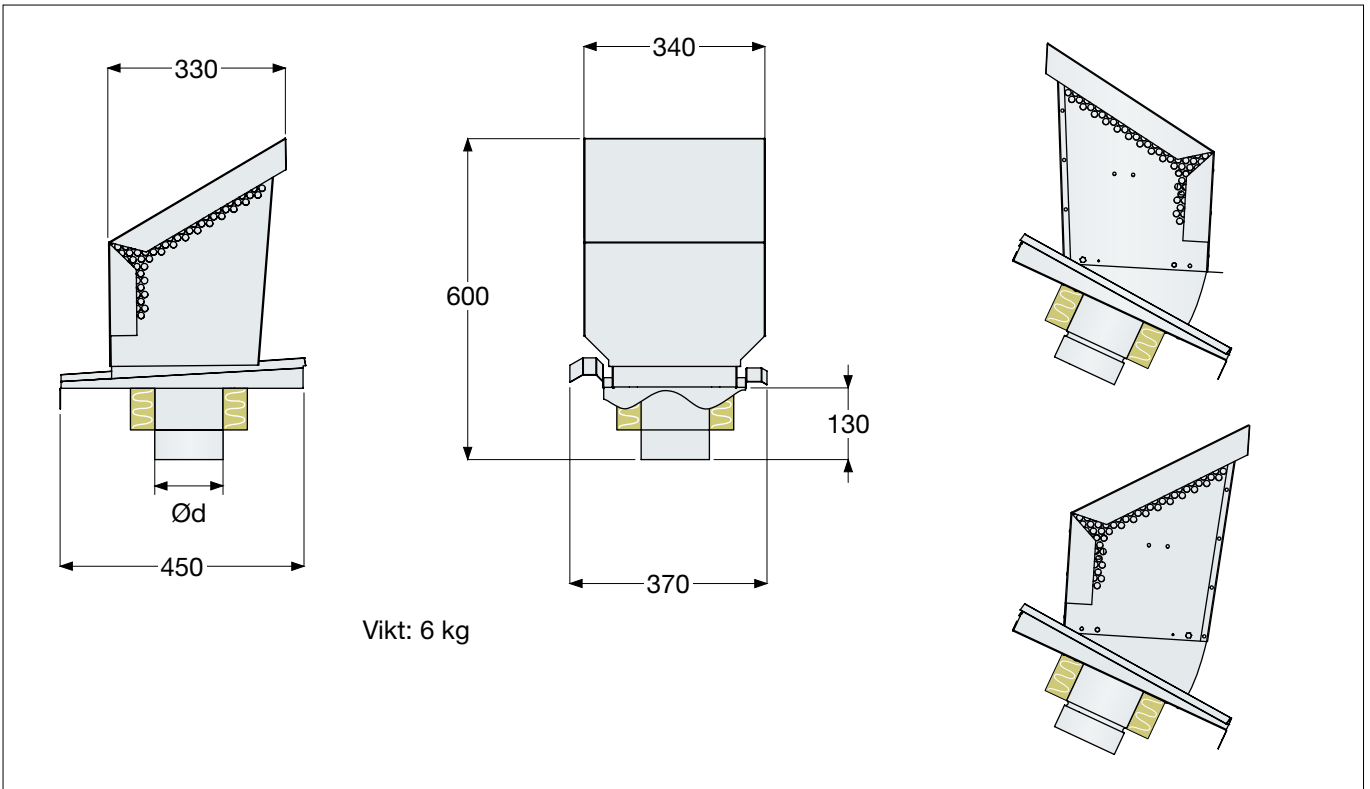

Storlek

125

160

Utförande

Takpanna

= 1

Kulör

Obehandlad

= 0

Ytbehandling

= 1*

* Färgkod anges i klartext, se www.bevent-rasch.se

Dimensioner

Dimensioneringsdiagram