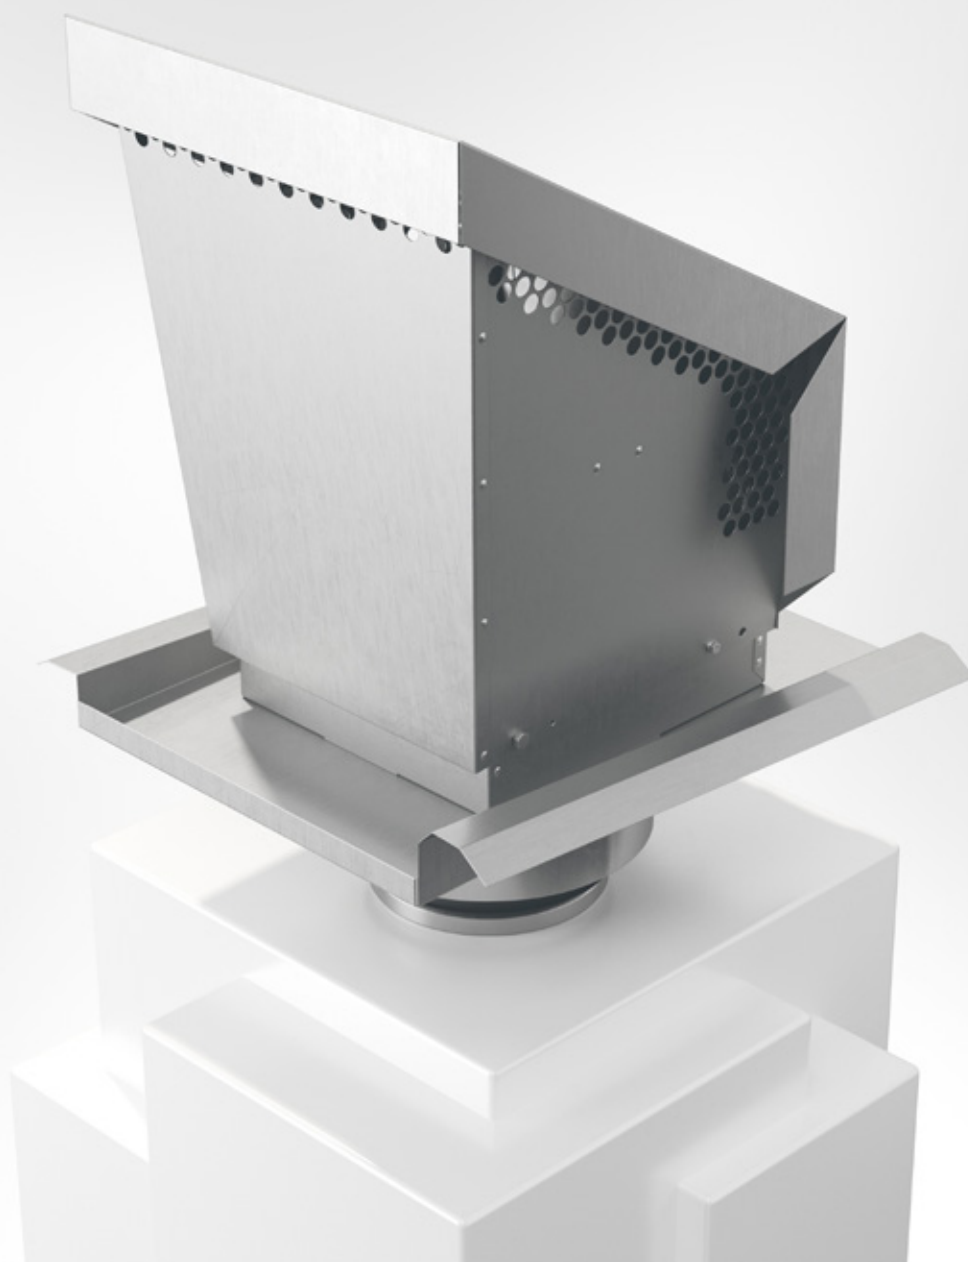

2020-12-16

www.bevent-rasch.se

BEVENT RASCH

AIR SOLUTIONS – FOR A BETTER TOMORROW