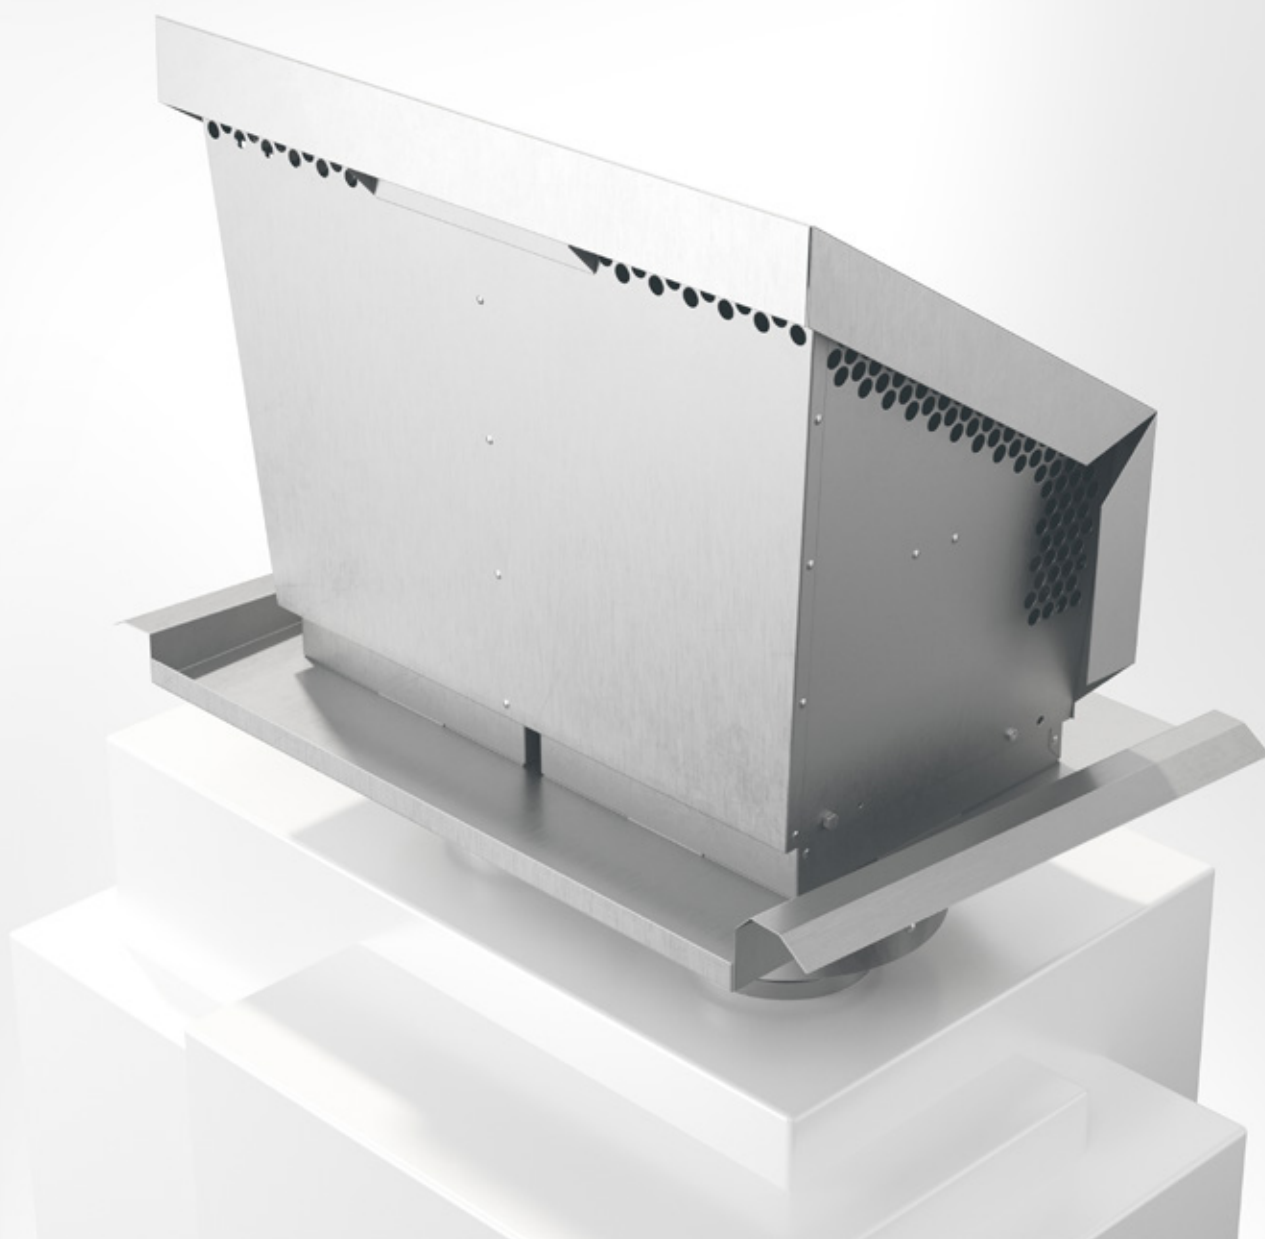

2020-12-16

www.bevent-rasch.se

BEVENT RASCH

AIR SOLUTIONS – FOR A BETTER TOMORROW